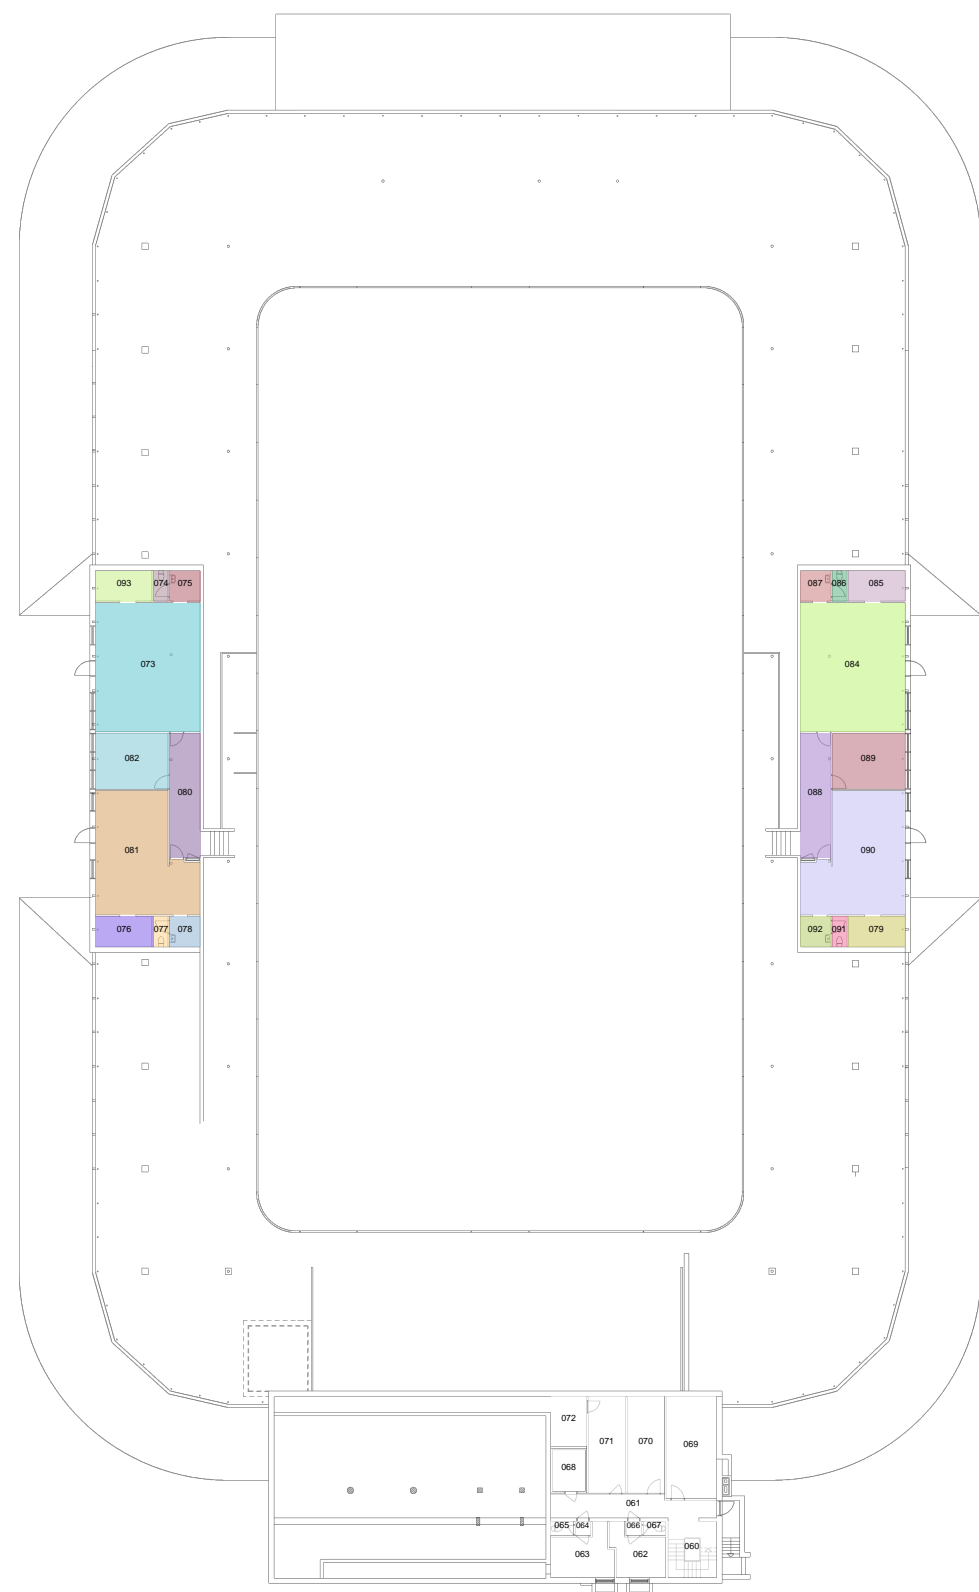

* Skøjtehallen (Ejendom: Stadion + Sportscenter + Skøjtehal)

Isbanevej 3, 2860 Søborg
EK - Kælderetage

RUMNUMMER * (Netto)

073	(52.6 m ²)
074	(1.7 m ²)
075	(3.6 m ²)
076	(6.7 m ²)
077	(1.7 m ²)
078	(3.6 m ²)
079	(6.7 m ²)
080	(14.8 m ²)
081	(41.8 m ²)
082	(15.9 m ²)
084	(52.6 m ²)
085	(6.7 m ²)
086	(1.7 m ²)
087	(3.6 m ²)
088	(14.8 m ²)
089	(15.9 m ²)
090	(41.8 m ²)
091	(1.7 m ²)
092	(3.6 m ²)
093	(6.7 m ²)

0 50 m